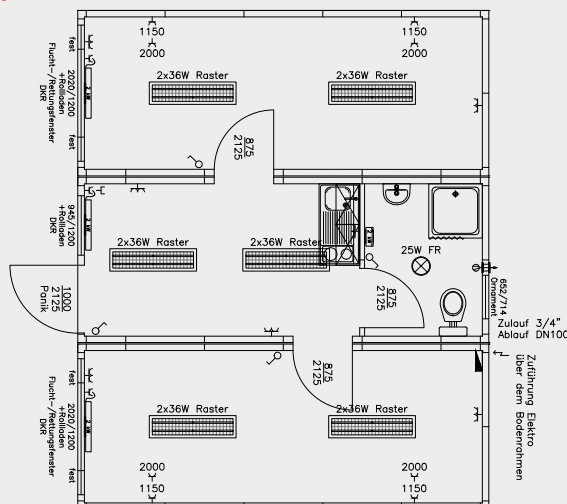

Trio-Anlage (45 m²)

Mietpreis je Monat (ab 6 Monate Buchungszeit): 345,- EUR (netto)

Service Nummer: 0800/70 70 101
www.sani.de

SANI
creating space