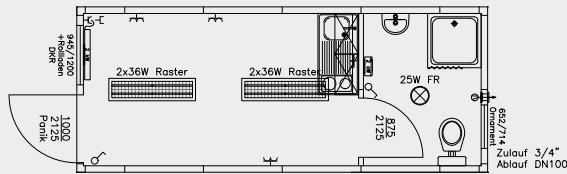

Raumlösungen mit System

Mobile Wohn- und Arbeitsräume für Ihre Baustelle

Einzelanlage

Mit Küchenblock, Sanitärbereich, Aufenthalts- und Schlafraum werden alle grundlegenden Bedürfnisse Ihrer Mitarbeiter auf 15 m² erfüllt.

Mietpreis je Monat (ab 6 Monate Buchungszeit): 145,- EUR (netto)