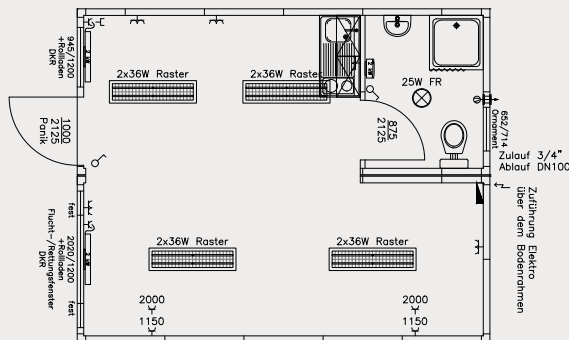

Duo-Anlage (30 m²)

Mietpreis je Monat (ab 6 Monate Buchungszeit): 245,- EUR (netto)