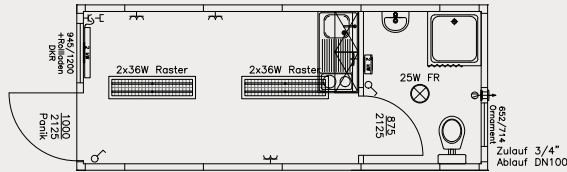

Raumlösungen mit System

Mobile Räume für die Landwirtschaft

Einzelanlage

Mit Küchenblock, Sanitärbereich, Aufenthalts- und Schlafraum werden alle grundlegenden Bedürfnisse Ihrer Mitarbeiter auf 15 m² erfüllt.

Mietpreis je Monat (ab 6 Monate Buchungszeit): 145,- EUR (netto)