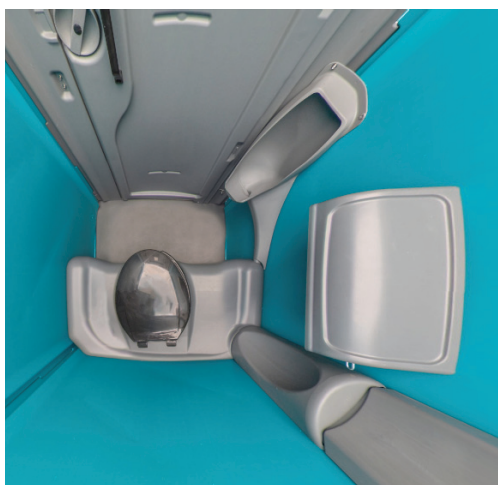

Mobiltoilette Standard/Barrierefrei

Sanitärösungen

EFFEKTIV FÜR
IHR EVENT

Produktinfo

Unsere kompakte Mobiltoilette besteht aus glatten Doppelwänden, die leicht zu reinigen und pflegen sind.

Die klassische Mobiltoilette hat einen 265-Liter-Tank und kann platzsparend auf Ihrem Event aufgestellt werden. Wählen Sie zwischen dem Klassiker mit oder ohne Waschbecken.

Zudem können Sie auch eine barrierefreie Version mit 132-Liter-Tank und integriertem Waschbecken bekommen.

Eine Reinigung ist flexibel zu vereinbaren. Unsere Mobiltoiletten sind eine gute Alternative, wenn Sie keine Abwasserleitungen nutzen können.

Technische Daten (barrierefreies WC)

Aufstellmaß:	2.220 mm x 1.575 mm x 1.575 mm (Höhe/Breite/Tiefe)
Türbreite:	850 mm
Türhöhe:	2.050 mm
Sitzhöhe:	483 mm
Tankinhalt:	132 l
Gewicht:	113 kg

Ausstattung

- 1 Toilette
- 1 Urinal
- abschließbare Tür
- Dreifachrollenpapierhalter
- Waschbecken (nur in Version mit Waschbecken)

Ausstattung (barrierefreies WC)

- handbedienbares Handwaschbecken
- 1 Toilette mit Spülsystem
- abschließbare Tür
- Dreifachrollenpapierhalter
- barrierefrei

3D-Animation – Scannen & entdecken!