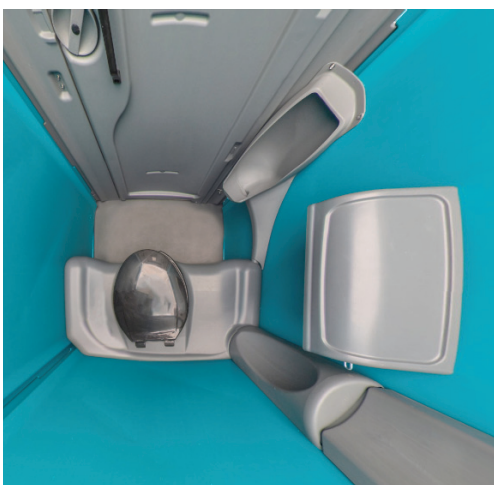

Mobiltoilette Standard/Barrierefrei

Sanitärösungen

EFFEKTIV FÜR
IHR EVENT

Produktinfo

Unsere kompakte Mobiltoilette besteht aus glatten Doppelwänden, die leicht zu reinigen und pflegen sind.

Die klassische Mobiltoilette hat einen 265-Liter-Tank und kann platzsparend auf Ihrem Event aufgestellt werden. Wählen Sie zwischen dem Klassiker mit oder ohne Waschbecken.

Zudem können Sie auch eine barrierefreie Version mit 132-Liter-Tank und integriertem Waschbecken bekommen.

Eine Reinigung ist flexibel zu vereinbaren. Unsere Mobiltoiletten sind eine gute Alternative, wenn Sie keine Abwasserleitungen nutzen können.

Technische Daten (barrierefreies WC)

Aufstellmaß:	2.220 mm x 1.575 mm x 1.575 mm (Höhe/Breite/Tiefe)
Türbreite:	850 mm
Türhöhe:	2.050 mm
Sitzhöhe:	483 mm
Tankinhalt:	132 l
Gewicht:	113 kg

Ausstattung

- 1 Toilette
- 1 Urinal
- abschließbare Tür
- Dreifachrollenpapierhalter
- Waschbecken (nur in Version mit Waschbecken)

Ausstattung (barrierefreies WC)

- handbedienbares Handwaschbecken
- 1 Toilette mit Spülsystem
- abschließbare Tür
- Dreifachrollenpapierhalter
- barrierefrei

3D-Animation – Scannen & entdecken!